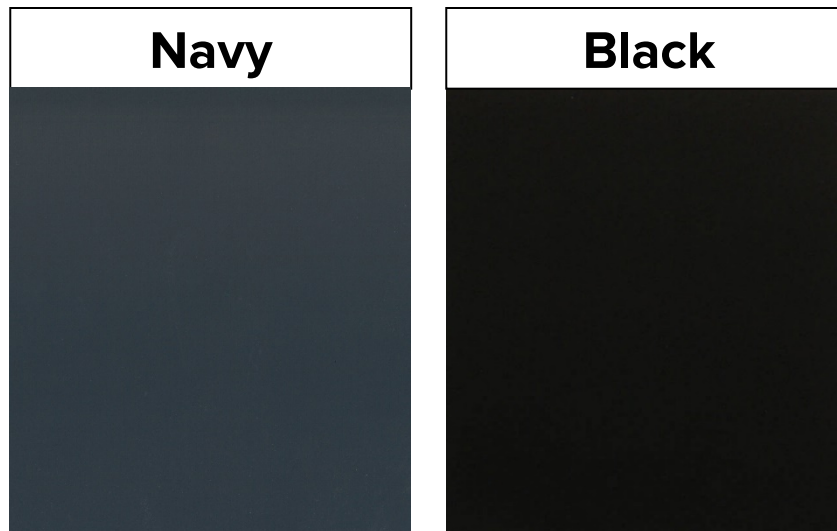

## SURE-CHEK® FUSION 4-WAY STRETCH FABRICS