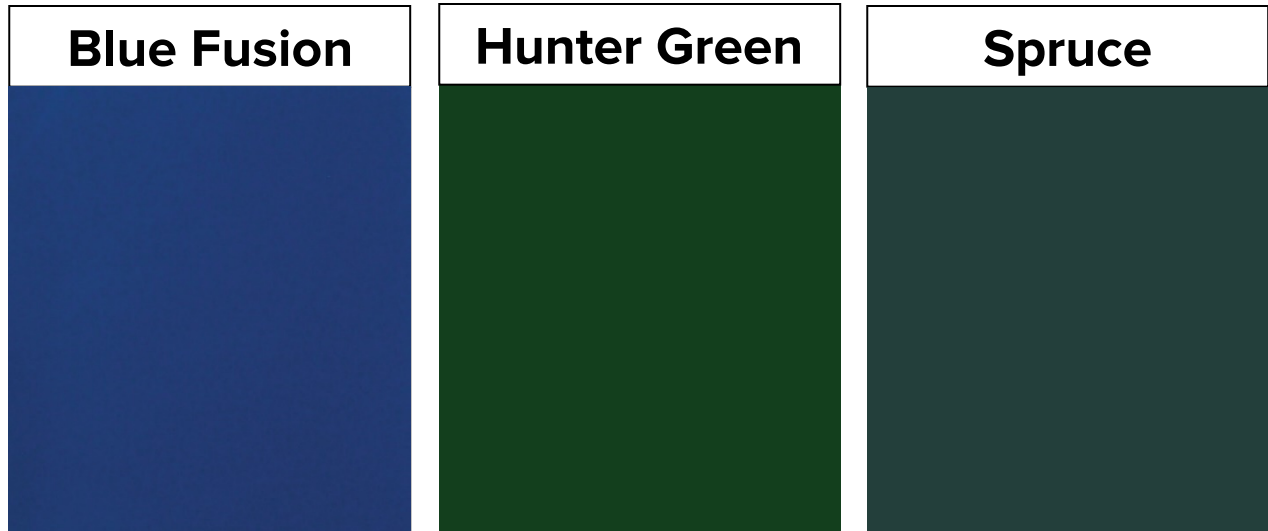

## SURE-CHEK® FUSION 4-WAY STRETCH FABRICS